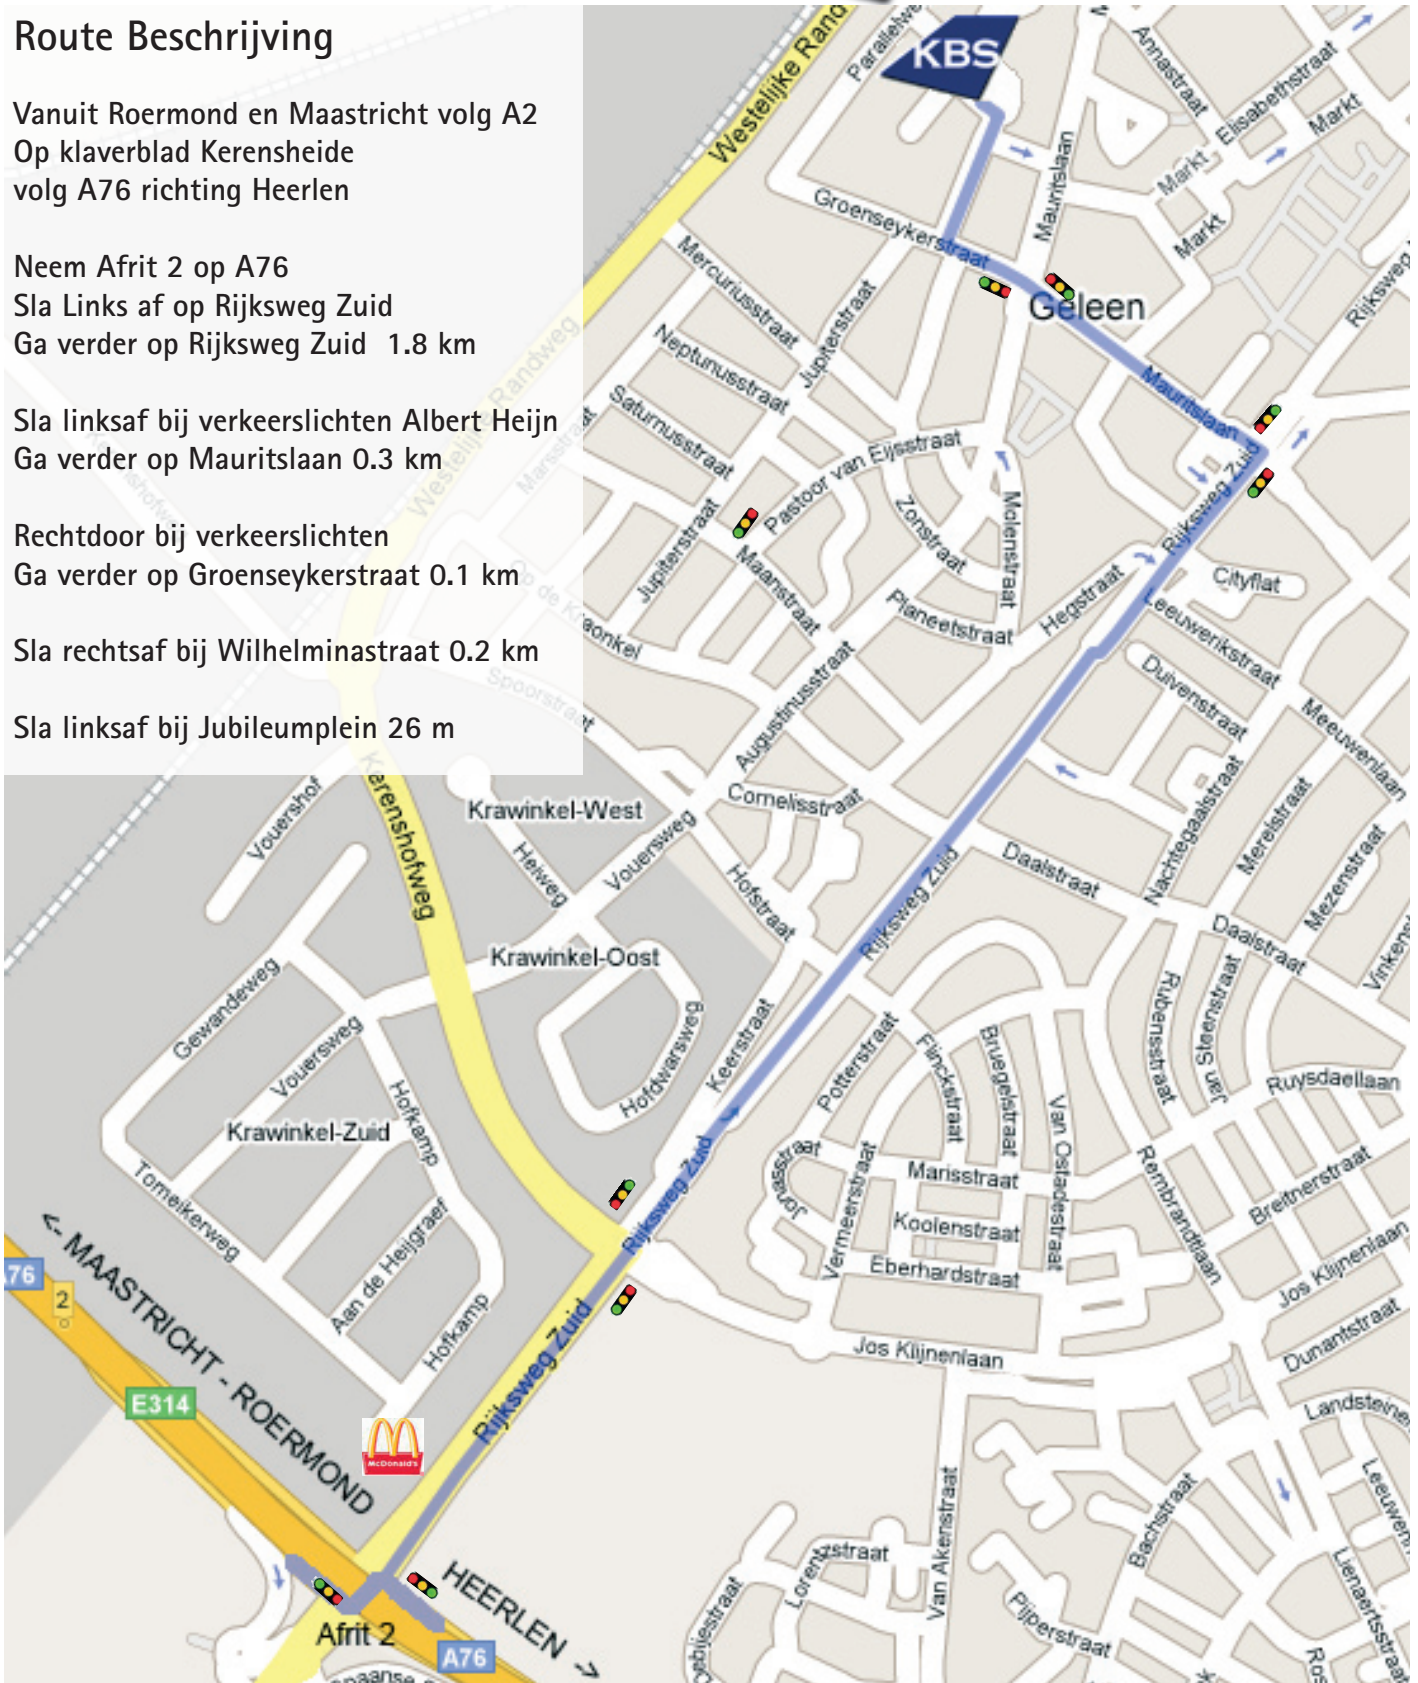

## Route Beschrijving

Vanuit Roermond en Maastricht volg A2  
Op klaverblad Kerensheide  
volg A76 richting Heerlen

Neem Afrit 2 op A76  
Sla Links af op Rijksweg Zuid  
Ga verder op Rijksweg Zuid 1.8 km

Sla linksaf bij verkeerslichten Albert Heijn  
Ga verder op Mauritslaan 0.3 km

Rechtdoor bij verkeerslichten  
Ga verder op Groenseykerstraat 0.1 km

Sla rechtsaf bij Wilhelminastraat 0.2 km

Sla linksaf bij Jubileumplein 26 m